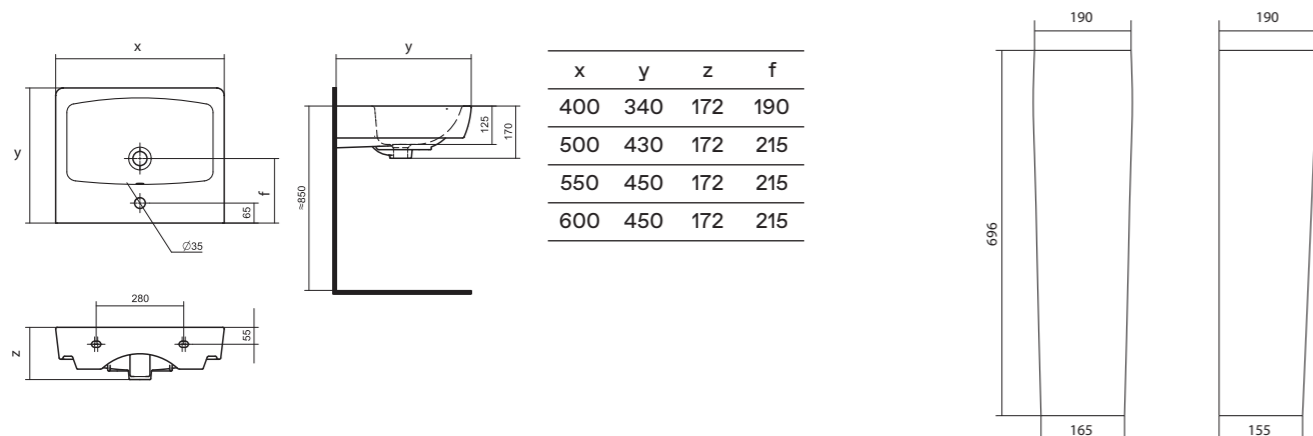

Коллекционные решения

Коллекция Нео

Умывальник Нео

1.WH30.2.183	Умывальник Нео-40	400x340x172	с отверстием	
1.WH30.2.184	Умывальник Нео-50	500x430x172	с отверстием	1.WH30.2.182 Постамент Нео
1.WH30.2.185	Умывальник Нео-55	550x450x172	с отверстием	1.WH30.2.182 Постамент Нео
1.WH30.2.186	Умывальник Нео-60	600x450x172	с отверстием	1.WH30.2.182 Постамент Нео
1.WH30.2.182	Постамент Нео			