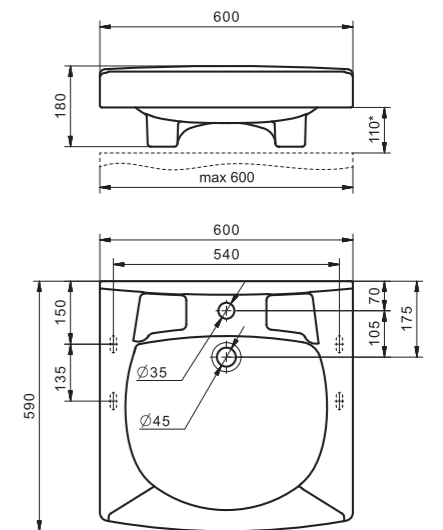

Умывальник Пилот-60

1.WH30.1.971	Умывальник Пилот-60	600x590x180	с кронштейном, крепежом и сифоном
1.WH11.0.572	Умывальник Пилот-60	600x590x180