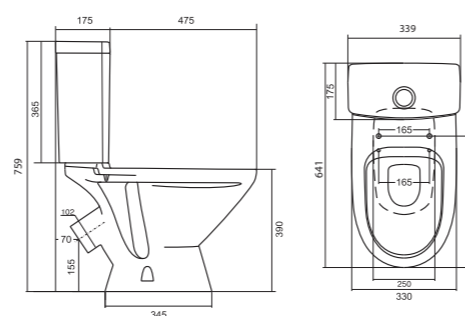

Унитаз-компакт Бриз

	габариты, мм			тип монтажа
	длина	высота	ширина	
Унитаз-компакт Бриз	671	706	390	открытый

Артикул	Комплектация		
1.WH20.2.569	1.WH11.0.384	чаша унитаза Бриз	1.WH10.6.823 однорежимная арматура
	1.WH11.0.639	бачок Бриз	1.WH30.1.947 полипропиленовое сиденье
	1.WH10.8.693	комплект крепления к полу	
1.WH30.2.138	1.WH11.0.384	чаша унитаза Бриз	1.WH30.2.105 двухрежимная арматура
	1.WH11.0.639	бачок Бриз	1.WH10.6.901 дюропластовое сиденье
	1.WH10.8.693	комплект крепления к полу	

Унитаз-компакт Лига

	габариты, мм			тип монтажа
	длина	высота	ширина	
Унитаз-компакт Лига	641	759	339	открытый

Артикул	Комплектация		
1.WH30.2.141	1.WH30.1.855	чаша Лига	1.WH30.2.104 двухрежимная арматура
	1.WH30.1.856	бачок Лига	1.WH10.6.906 дюропластовое сиденье
	1.WH10.8.693	комплект крепления к полу	
1.WH30.2.197	1.WH30.1.855	чаша Лига	1.WH30.2.104 двухрежимная арматура
	1.WH30.1.856	бачок Лига	1.WH30.2.199 полипропиленовое сиденье
	1.WH10.8.693	комплект крепления к полу	