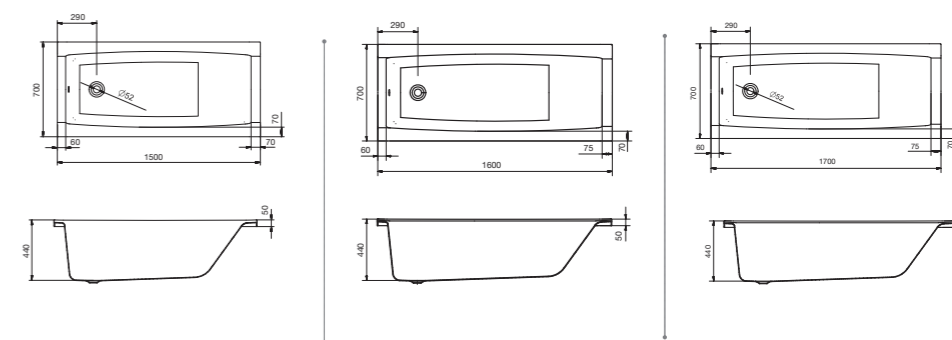

Прямоугольная ванна Санторини 150x70 / 160x70 / 170x70

Артикул	Название	Глубина, мм	Объем, л	Комплектация
1.WH30.2.497	Санторини 150x70	440	180	1.WH30.2.499 Монтажный комплект 1.WH30.2.498 Фронтальная панель 1.WH30.2.490 Боковая панель, левая 1.WH30.2.491 Боковая панель, правая
11.WH30.2.494	Санторини 160x70	440	200	1.WH30.2.496 Монтажный комплект 1.WH30.2.495 Фронтальная панель 1.WH30.2.490 Боковая панель, левая 1.WH30.2.491 Боковая панель, правая
1.WH30.2.487	Санторини 170x70	440	220	1.WH30.2.488 Монтажный комплект 1.WH30.2.489 Фронтальная панель 1.WH30.2.49 Боковая панель, левая 1.WH30.2.491 Боковая панель, правая